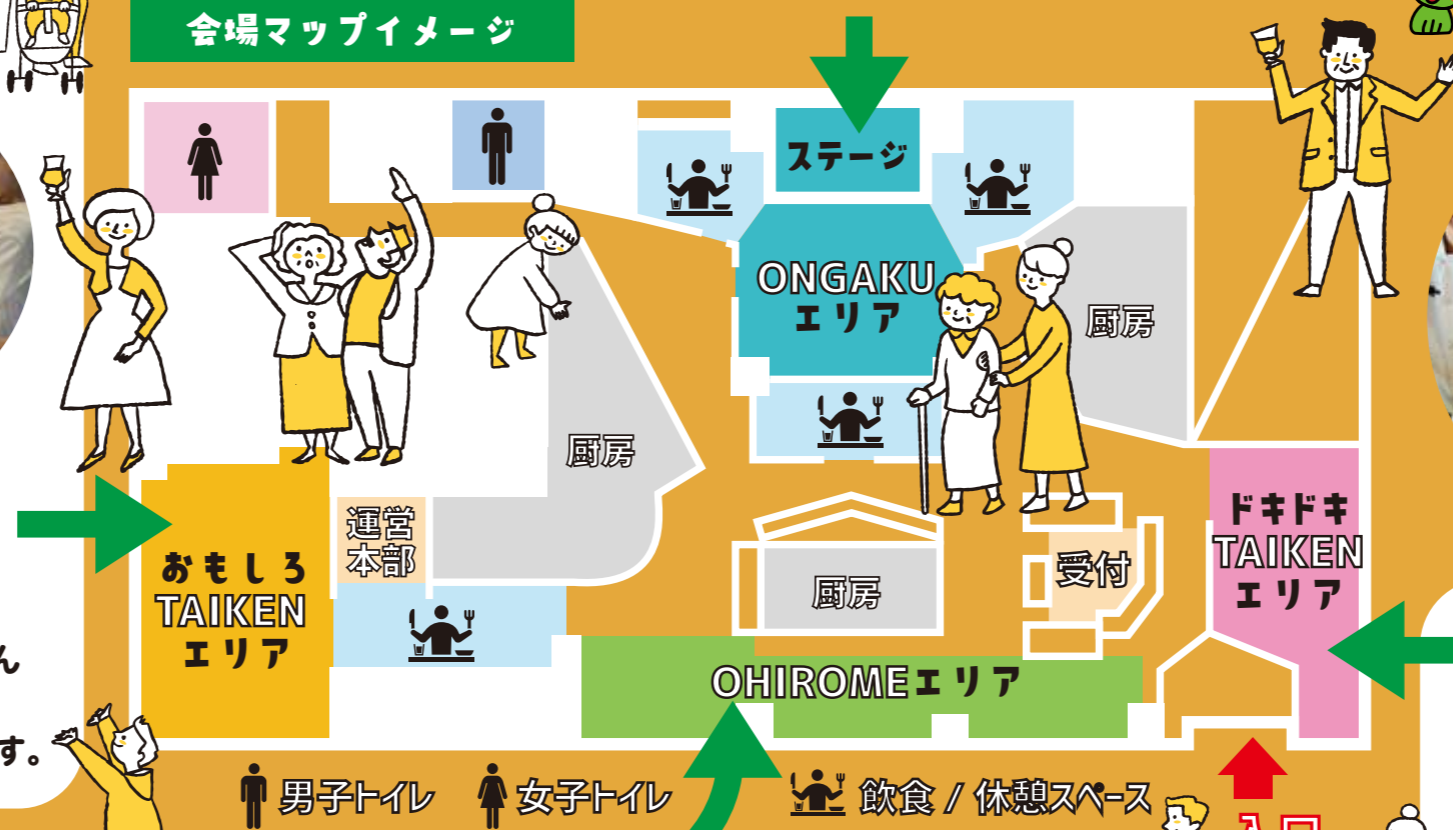

たいけん おもしろTAIKENエリア

サメ釣りやコイントス、射的、空飛ぶアヒルちゃん VRを装着して世界旅行体験など高齢者の方からお子さまも、お楽しみいただけます。

- 11:30~12:45 サメ釣り・コイントス
- 13:00~13:45 空飛ぶアヒルちゃん・水中コイン落とし
- 14:00~14:45 パターゴルフ・射的
- 15:00~15:45 空飛ぶアヒルちゃん・水中コイン落とし
- 16:00~17:00 射的・サメ釣り

※景品がなくなり次第、終了とさせていただきます。

会場マップイメージ

おひろめ OHIROMEエリア

LCS 新規開設事業説明やバイタルセンサー説明、見守りアプリ、利用者様が活動の中で制作された作品や趣味のコレクションを展示、発表、レシピ本など一部販売も行います。発表し趣味を分かちあうギャラリースペース。

- 11:30~12:00 LCS 新規開設事業説明
- 12:15~12:45 z-works バイタルセンサー説明
- 13:00~13:30 見守りアプリ事業説明
- 13:45~14:15 LCS 新規開設事業説明
- 14:30~15:00 z-works バイタルセンサー説明
- 15:15~15:45 見守りアプリ事業説明
- 16:00~16:30 LCS 新規開設事業説明

たいけん ドキドキTAIKENエリア

PIZZA(ピザ)作りやクッキー、ハンバーグを作ったり、レストランだからできる好奇心、感動、達成感を味わえる子どもたちのためのワークショップやマジックショーの開催と体験など。 // I love it //

- 11:30~12:30 ドキドキ体験レストラン (ピザ作り: 5組まで 参加費: 800円)
- 13:00~13:45 マジックショー & 体験 (参加費無料)
- 14:00~15:00 ドキドキ体験カフェ (クッキー作り: 5組まで 参加費: 800円) お土産付
- 15:45~16:45 ドキドキ体験晩ごはん (ハンバーグ作り: 5組まで 参加費: 1,000円)